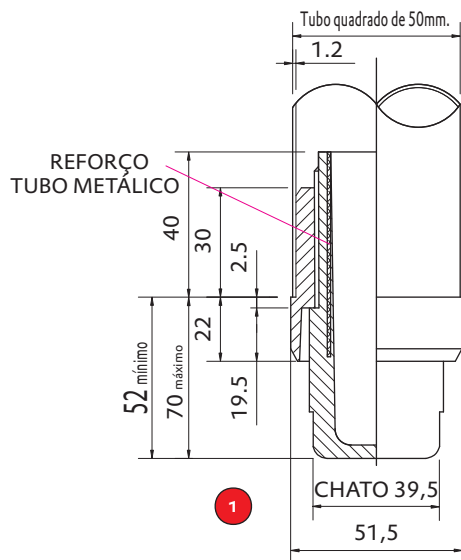

Niveladores para tubo de quadrado de 2"

ÍTEM	CÓDIGO	D E N O M I N A Ç Ã O D O S E M C O N J U N T O S	M A T E R I A L	C U R S O D E R E G U L A G E M	C O R	R E S I S T Ê N C I A A C O M P R E S S Ã O	R E S I S T Ê N C I A A T E M P E R A T U R A
1	10610/20600	CONJ. NIVELADOR \square 50mm COM PÉ PLANO	PA 6,0 - PP C/ REFORÇO	20	PRETO E CINZA*	200Kgf	120°C