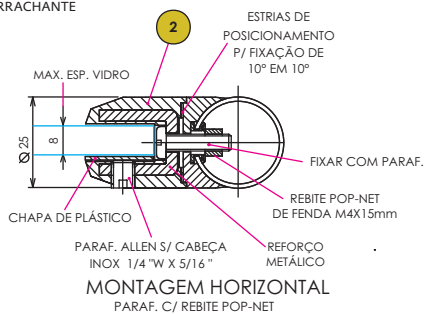

Suporte de vidro

Exemplo de como
fazer o pedido:

(1) Suporte de vidro
no. 30100 + 30200

ÍTEM	CÓDIGO	DENOMINAÇÃO	COR	RESISTÊNCIA A TEMPERATURA
1	30100	SUPORTE DE VIDRO (VIDRO DE 10mm)	PRETO	120°C
2	30101	SUPORTE DE VIDRO (VIDRO DE 8mm)	PRETO	120°C
3	30102	SUPORTE DE VIDRO (VIDRO DE 6mm)	PRETO	120°C
4	30300	SUPORTE DE VIDRO DUPLO(VIDRO DE 8mm)	PRETO	120°C
5	30200	APOIO PARA O TUBO DE 1"	PRETO	120°C
6	30250	APOIO PARA O TUBO DE 1 1/4"	PRETO	120°C
7	30260	APOIO PARA O TUBO DE 1 1/2"	PRETO	120°C