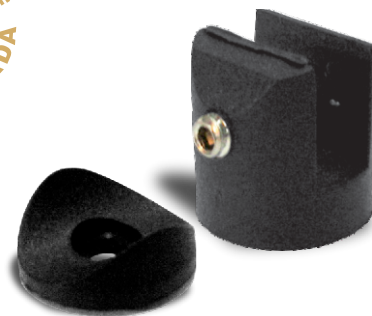

Suporte de vidro

Exemplo de como
fazer o pedido:

(1) Suporte de vidro
no. 30100 + 30200

ÍTEM	CÓDIGO	DENOMINAÇÃO	COR	RESISTÊNCIA A TEMPERATURA
1	30100	SUPORTE DE VIDRO (VIDRO DE 10mm)	PRETO	120°C
2	30101	SUPORTE DE VIDRO (VIDRO DE 8mm)	PRETO	120°C
3	30102	SUPORTE DE VIDRO (VIDRO DE 6mm)	PRETO	120°C
4	30300	SUPORTE DE VIDRO DUPLO(VIDRO DE 8mm)	PRETO	120°C
5	30200	APOIO PARA O TUBO DE 1"	PRETO	120°C
6	30250	APOIO PARA O TUBO DE 1 1/4"	PRETO	120°C
7	30260	APOIO PARA O TUBO DE 1 1/2"	PRETO	120°C