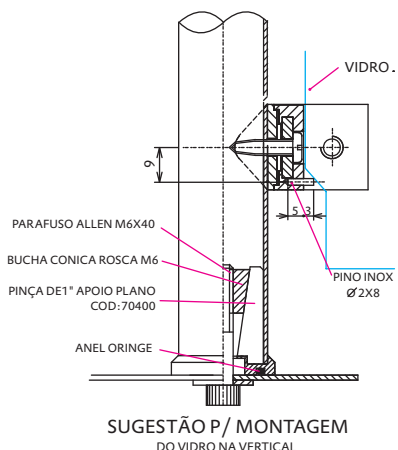

Suporte de vidro

Exemplo de como
fazer o pedido:

(1) Suporte de vidro
no. 30100 + 30200

ÍTEM	CÓDIGO	DENOMINAÇÃO	COR	RESISTÊNCIA A TEMPERATURA
1	30100	SUPORTE DE VIDRO (VIDRO DE 10mm)	PRETO	120°C
2	30101	SUPORTE DE VIDRO (VIDRO DE 8mm)	PRETO	120°C
3	30102	SUPORTE DE VIDRO (VIDRO DE 6mm)	PRETO	120°C
4	30300	SUPORTE DE VIDRO DUPLO(VIDRO DE 8mm)	PRETO	120°C
5	30200	APOIO PARA O TUBO DE 1"	PRETO	120°C
6	30250	APOIO PARA O TUBO DE 1 1/4"	PRETO	120°C
7	30260	APOIO PARA O TUBO DE 1 1/2"	PRETO	120°C