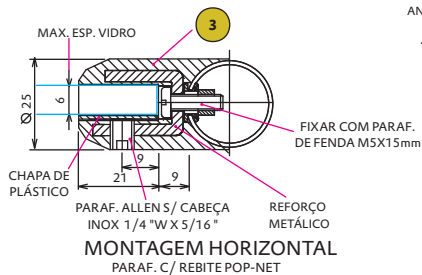

Suporte de vidro

Exemplo de como
fazer o pedido:

(1) Suporte de vidro
no. 30100 + 30200

ÍTEM	CÓDIGO	DENOMINAÇÃO	COR	RESISTÊNCIA A TEMPERATURA
1	30100	SUPORTE DE VIDRO (VIDRO DE 10mm)	PRETO	120°C
2	30101	SUPORTE DE VIDRO (VIDRO DE 8mm)	PRETO	120°C
3	30102	SUPORTE DE VIDRO (VIDRO DE 6mm)	PRETO	120°C
4	30300	SUPORTE DE VIDRO DUPLO(VIDRO DE 8mm)	PRETO	120°C
5	30200	APOIO PARA O TUBO DE 1"	PRETO	120°C
6	30250	APOIO PARA O TUBO DE 1 1/4"	PRETO	120°C
7	30260	APOIO PARA O TUBO DE 1 1/2"	PRETO	120°C