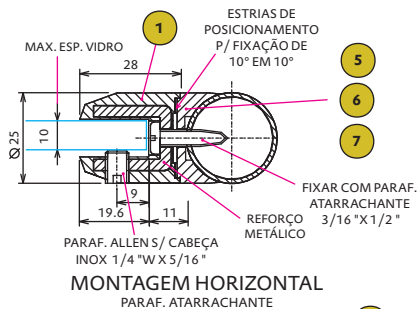

Suporte de vidro

Exemplo de como
fazer o pedido:

(1) Suporte de vidro
no. 30100 + 30200

ÍTEM	CÓDIGO	DENOMINAÇÃO	COR	RESISTÊNCIA A TEMPERATURA
1	30100	SUPORTE DE VIDRO (VIDRO DE 10mm)	PRETO	120°C
2	30101	SUPORTE DE VIDRO (VIDRO DE 8mm)	PRETO	120°C
3	30102	SUPORTE DE VIDRO (VIDRO DE 6mm)	PRETO	120°C
4	30300	SUPORTE DE VIDRO DUPLO(VIDRO DE 8mm)	PRETO	120°C
5	30200	APOIO PARA O TUBO DE 1"	PRETO	120°C
6	30250	APOIO PARA O TUBO DE 1 1/4"	PRETO	120°C
7	30260	APOIO PARA O TUBO DE 1 1/2"	PRETO	120°C