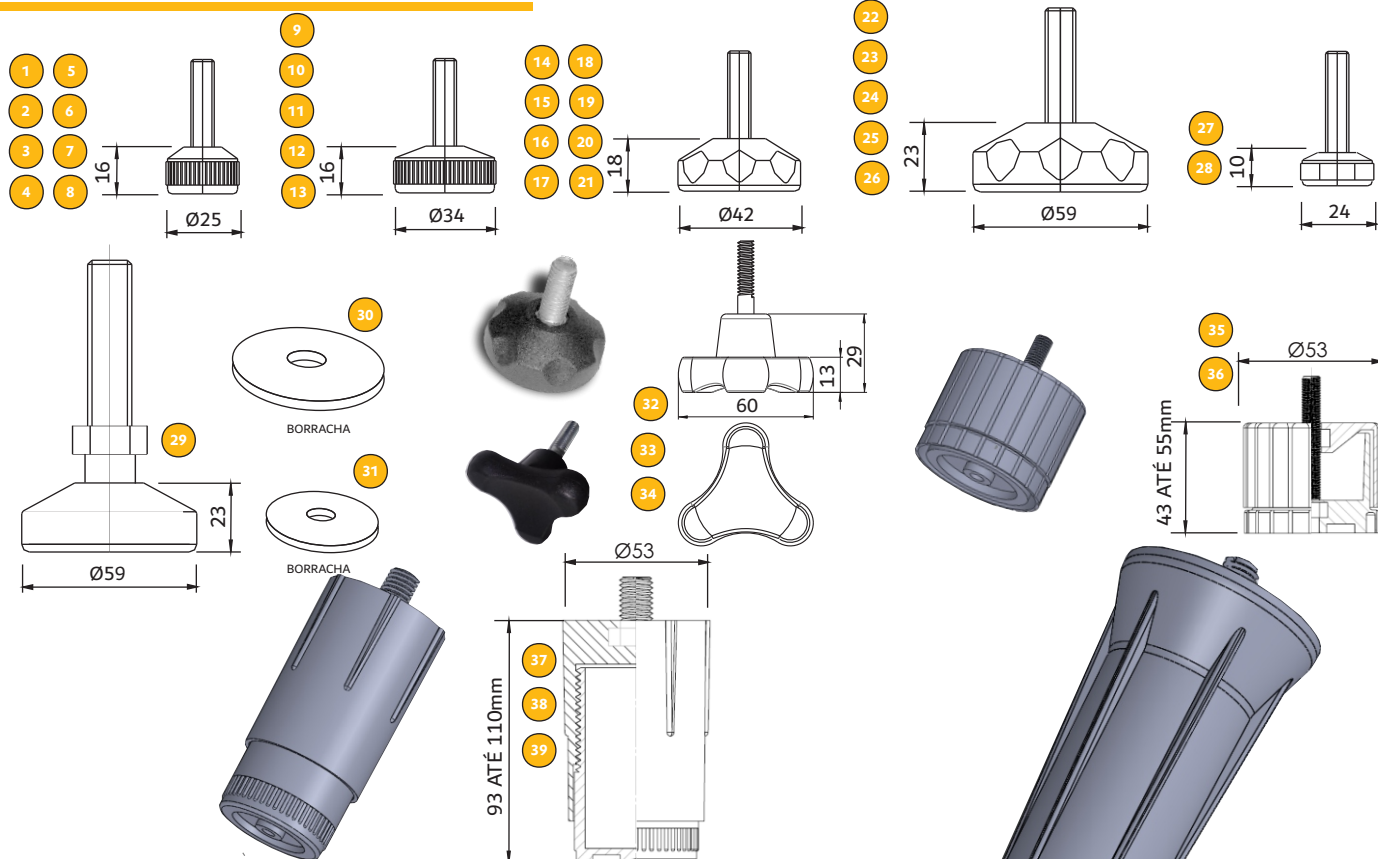

# Sapatas com parafuso

ÍTEM	CÓDIGO	DENOMINAÇÃO	MATERIAL	CURSO DE REGULAGEM	COR
1	21100	SAPATA Ø 24 PARAFUSO 1/4" X 1 1/4"	POLIAMIDA 6,0 (NYLON) E PARF.		PRETO
2	21608	SAPATA Ø 24 PARAFUSO 1/4" X 3/8"	POLIAMIDA 6,0 (NYLON) E PARF.		PRETO
3	21110	SAPATA Ø 24 PARAFUSO 5/16" X 1 1/4"	POLIAMIDA 6,0 (NYLON) E PARF.		PRETO
4	21112	SAPATA Ø 24 PARAFUSO M5 X 16mm	POLIAMIDA 6,0 (NYLON) E PARF.		PRETO
5	22012	SAPATA Ø 24 PARAFUSO M6 X 35mm	POLIAMIDA 6,0 (NYLON) E PARF.		PRETO
6	21111	SAPATA Ø 24 PARAFUSO M6 X 25mm	POLIAMIDA 6,0 (NYLON) E PARF.		PRETO
7	21314	SAPATA Ø 24 PARAFUSO M8 X 25mm	POLIAMIDA 6,0 (NYLON) E PARF.		PRETO
8	21432	SAPATA Ø 24 PARAFUSO M8 X 30mm	POLIAMIDA 6,0 (NYLON) E PARF.		PRETO
9	21200	SAPATA Ø 34 PARAFUSO 5/16" X 1 1/4"	POLIAMIDA 6,0 (NYLON) E PARF.		PRETO
10	21210	SAPATA Ø 34 PARAFUSO 3/8" X 1"	POLIAMIDA 6,0 (NYLON) E PARF.		PRETO
11	21211	SAPATA Ø 34 PARAFUSO 3/8" X 2"	POLIAMIDA 6,0 (NYLON) E PARF.		PRETO
12	21221	SAPATA Ø 34 PARAFUSO M10 X 100mm	POLIAMIDA 6,0 (NYLON) E PARF.		PRETO
13	21000	SAPATA Ø 34 PARAFUSO M8 X 25mm	POLIAMIDA 6,0 (NYLON) E PARF.		PRETO
14	21300	SAPATA Ø 42 PARAFUSO 5/16" X 1 1/4"	POLIAMIDA 6,0 (NYLON) E PARF.		PRETO
15	21310	SAPATA Ø 42 PARAFUSO 3/8" X 1"	POLIAMIDA 6,0 (NYLON) E PARF.		PRETO
16	21311	SAPATA Ø 42 PARAFUSO 3/8" X 2"	POLIAMIDA 6,0 (NYLON) E PARF.		PRETO
17	21320	SAPATA Ø 42 PARAFUSO M10 X 30mm	POLIAMIDA 6,0 (NYLON) E PARF.		PRETO
18	21305	SAPATA Ø 42 PARAFUSO M10 X 50mm	POLIAMIDA 6,0 (NYLON) E PARF.		PRETO
19	21312	SAPATA Ø 42 PARAFUSO M8 X 25mm	POLIAMIDA 6,0 (NYLON) E PARF.		PRETO
20	21321	SAPATA Ø 42 PARAFUSO M8 X 30mm	POLIAMIDA 6,0 (NYLON) E PARF.		PRETO
21	21313	SAPATA Ø 42 PARAFUSO M6 X 16mm	POLIAMIDA 6,0 (NYLON) E PARF.		PRETO
22	21400	SAPATA Ø 60 PARAFUSO M10 X 30mm	POLIAMIDA 6,0 (NYLON) E PARF.		PRETO
23	21401	SAPATA Ø 60 PARAFUSO M10 X 50mm	POLIAMIDA 6,0 (NYLON) E PARF.		PRETO
24	21410	SAPATA Ø 60 PARAFUSO M12 X 60mm	POLIAMIDA 6,0 (NYLON) E PARF.		PRETO
25	21420	SAPATA Ø 60 PARAFUSO 3/8" X 1"	POLIAMIDA 6,0 (NYLON) E PARF.		PRETO
26	21430	SAPATA Ø 60 PARAFUSO 3/8" X 2"	POLIAMIDA 6,0 (NYLON) E PARF.		PRETO
27	21600	SAPATA SEXTAVADA 24 mm PARAFUSO 1/4" X 1/4"			PRETO
28	21610	SAPATA SEXTAVADA 24 mm PARAFUSO 5/16" X 1/4"			PRETO
29	21500	SAPATA Ø 60 PARAFUSO 5/8" ARTICULADO	POLIAMIDA 6,0 (NYLON) E PARF.		PRETO
30	20001	BORRACHA PARA SAPATA Ø 60	BORRACHA		PRETO
31	20002	BORRACHA PARA SAPATA Ø 42	BORRACHA		PRETO
32	10801	MANIPULO COM 3 PONTAS PARAFUSO COM ROSCA 1/2"	POLIAMIDA 6,0 (NYLON) E PARF.		PRETO
33	10800	MANIPULO COM 3 PONTAS PARAFUSO COM ROSCA M8	POLIAMIDA 6,0 (NYLON) E PARF.		PRETO
34	10802	MANIPULO COM 3 PONTAS ROSCA INTERNA M8	POLIAMIDA 6,0 (NYLON) E PARF.		PRETO
35	21502	SAPATA Ø 53 COM REGULAGEM ROSCA M8	POLIAMIDA 6,0 (NYLON) E PARF.	12	PRETO
36	21514	SAPATA Ø 53 COM REGULAGEM ROSCA 5/16"	POLIAMIDA 6,0 (NYLON) E PARF.	12	PRETO
37	21501	SAPATA Ø53 ALTURA 95 à 110mm PARAFUSO DE M8	POLIAMIDA 6,0 (NYLON) E PARF.	17	PRETO
38	21505	SAPATA Ø53 ALTURA 95 à 110mm PARAFUSO DE 1/2"	POLIAMIDA 6,0 (NYLON) E PARF.	17	PRETO
39	21512	SAPATA Ø53 ALTURA 95 à 110mm PARAFUSO DE M12	POLIAMIDA 6,0 (NYLON) E PARF.	17	PRETO
40	21507	SAPATA Ø78 ALTURA 150 à 200mm PARAFUSO DE 1/2"	POLIAMIDA 6,0 (NYLON) E PARF.	50	PRETO
41	21512	SAPATA Ø78 ALTURA 150 à 200mm PARAFUSO DE M12	POLIAMIDA 6,0 (NYLON) E PARF.	50	PRETO
42	21513	SAPATA Ø78 ALTURA 150 à 200mm PARAFUSO DE M8	POLIAMIDA 6,0 (NYLON) E PARF.	50	PRETO
43	0	SAPATA SEM REGULAGEM PARA O CANTO DA DOBRA	POLIPROPILENO		PRETO
44	0	SAPATA SEM REGULAGEM Ø 21mm	POLIPROPILENO		PRETO