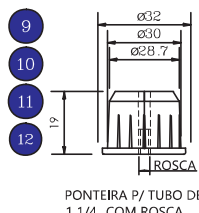

PONTEIRA P/ TUBO DE 1 1/4 COM ROSCA