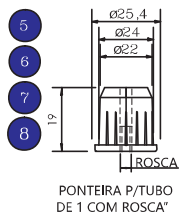

PONTEIRA P/TUBO DE 1 COM ROSCA*