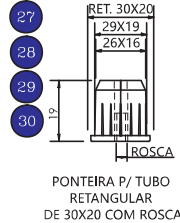

PONTEIRA P/ TUBO QUADRADO DE 20X20 COM ROSCA

PONTEIRA P/ TUBO QUADRADO DE 30X30 COM ROSCA

PONTEIRA P/ TUBO QUADRADO DE 40X40 COM ROSCA

PONTEIRA P/ TUBO RETANGULAR DE 30X20 COM ROSCA

PONTEIRA P/ TUBO RETANGULAR DE 40X20 COM ROSCA