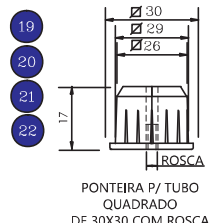

PONTEIRA P/ TUBO QUADRADO DE 20X20 COM ROSCA

PONTEIRA P/ TUBO QUADRADO DE 30X30 COM ROSCA

PONTEIRA P/ TUBO QUADRADO DE 40X40 COM ROSCA

PONTEIRA P/ TUBO RETANGULAR DE 30X20 COM ROSCA

PONTEIRA P/ TUBO RETANGULAR DE 40X20 COM ROSCA