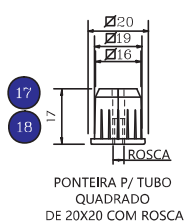

PONTEIRA P/ TUBO QUADRADO DE 20X20 COM ROSCA

PONTEIRA P/ TUBO QUADRADO DE 30X30 COM ROSCA

PONTEIRA P/ TUBO QUADRADO DE 40X40 COM ROSCA

PONTEIRA P/ TUBO RETANGULAR DE 30X20 COM ROSCA

PONTEIRA P/ TUBO RETANGULAR DE 40X20 COM ROSCA