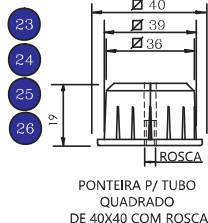

PONTEIRA P/ TUBO QUADRADO DE 20X20 COM ROSCA

PONTEIRA P/ TUBO QUADRADO DE 30X30 COM ROSCA

PONTEIRA P/ TUBO QUADRADO DE 40X40 COM ROSCA

PONTEIRA P/ TUBO RETANGULAR DE 30X20 COM ROSCA

PONTEIRA P/ TUBO RETANGULAR DE 40X20 COM ROSCA