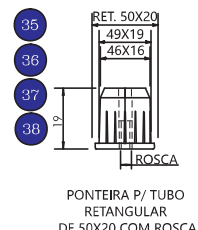

PONTEIRA P/ TUBO QUADRADO DE 20X20 COM ROSCA

PONTEIRA P/ TUBO QUADRADO DE 30X30 COM ROSCA

PONTEIRA P/ TUBO QUADRADO DE 40X40 COM ROSCA

PONTEIRA P/ TUBO RETANGULAR DE 30X20 COM ROSCA

PONTEIRA P/ TUBO RETANGULAR DE 40X20 COM ROSCA