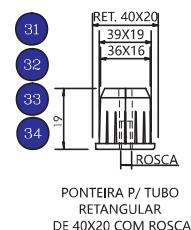

PONTEIRA P/ TUBO QUADRADO DE 20X20 COM ROSCA

PONTEIRA P/ TUBO QUADRADO DE 30X30 COM ROSCA

PONTEIRA P/ TUBO QUADRADO DE 40X40 COM ROSCA

PONTEIRA P/ TUBO RETANGULAR DE 30X20 COM ROSCA

PONTEIRA P/ TUBO RETANGULAR DE 40X20 COM ROSCA