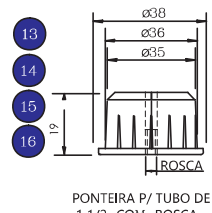

PONTEIRA P/ TUBO DE 1 1/2 COM ROSCA