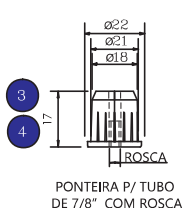

PONTEIRA P/ TUBO DE 7/8" COM ROSCA