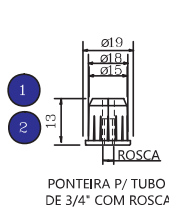

Acabamentos para tubos (ponteiras)

PONTEIRA P/ TUBO DE 3/4" COM ROSCA