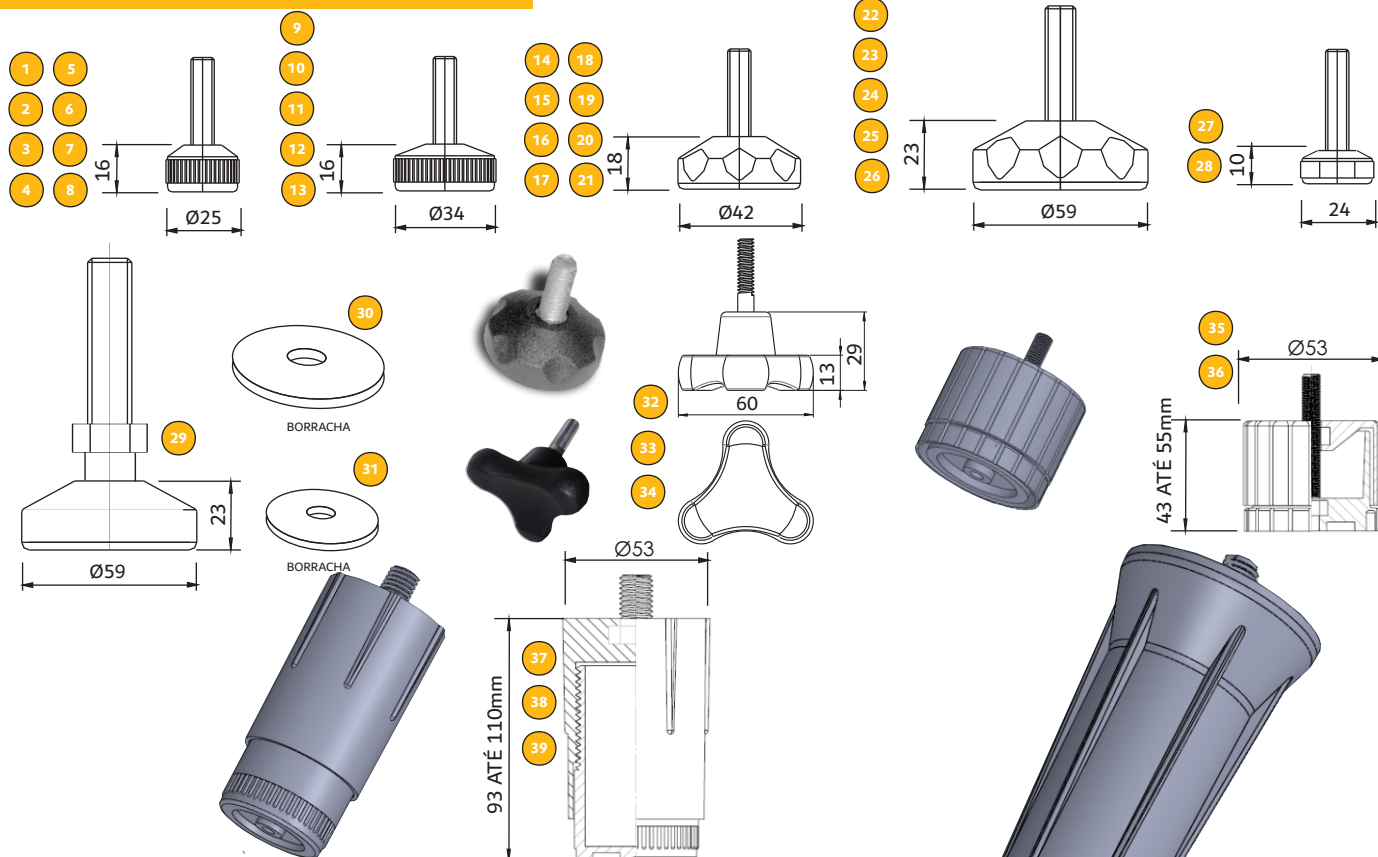

Sapatos com parafuso

ÍTEM	CÓDIGO	DENOMINAÇÃO	MATERIAL	CURSO DE REGULAGEM	COR
1	21100	SAPATA Ø 24 PARAFUSO 1/4" X 1 1/4"	POLIAMIDA 6,0 (NYLON) E PARF.		PRETO
2	21608	SAPATA Ø 24 PARAFUSO 1/4" X 3/8"	POLIAMIDA 6,0 (NYLON) E PARF.		PRETO
3	21110	SAPATA Ø 24 PARAFUSO 5/16" X 1 1/4"	POLIAMIDA 6,0 (NYLON) E PARF.		PRETO
4	21112	SAPATA Ø 24 PARAFUSO M5 X 16mm	POLIAMIDA 6,0 (NYLON) E PARF.		PRETO
5	22012	SAPATA Ø 24 PARAFUSO M6 X 35mm	POLIAMIDA 6,0 (NYLON) E PARF.		PRETO
6	21111	SAPATA Ø 24 PARAFUSO M6 X 25mm	POLIAMIDA 6,0 (NYLON) E PARF.		PRETO
7	21314	SAPATA Ø 24 PARAFUSO M8 X 25mm	POLIAMIDA 6,0 (NYLON) E PARF.		PRETO
8	21432	SAPATA Ø 24 PARAFUSO M8 X 30mm	POLIAMIDA 6,0 (NYLON) E PARF.		PRETO
9	21200	SAPATA Ø 34 PARAFUSO 5/16" X 1 1/4"	POLIAMIDA 6,0 (NYLON) E PARF.		PRETO
10	21210	SAPATA Ø 34 PARAFUSO 3/8" X 1"	POLIAMIDA 6,0 (NYLON) E PARF.		PRETO
11	21211	SAPATA Ø 34 PARAFUSO 3/8" X 2"	POLIAMIDA 6,0 (NYLON) E PARF.		PRETO
12	21221	SAPATA Ø 34 PARAFUSO M10 X 100mm	POLIAMIDA 6,0 (NYLON) E PARF.		PRETO
13	21000	SAPATA Ø 34 PARAFUSO M8 X 25mm	POLIAMIDA 6,0 (NYLON) E PARF.		PRETO
14	21300	SAPATA Ø 42 PARAFUSO 5/16" X 1 1/4"	POLIAMIDA 6,0 (NYLON) E PARF.		PRETO
15	21310	SAPATA Ø 42 PARAFUSO 3/8" X 1"	POLIAMIDA 6,0 (NYLON) E PARF.		PRETO
16	21311	SAPATA Ø 42 PARAFUSO 3/8" X 2"	POLIAMIDA 6,0 (NYLON) E PARF.		PRETO
17	21320	SAPATA Ø 42 PARAFUSO M10 X 30mm	POLIAMIDA 6,0 (NYLON) E PARF.		PRETO
18	21305	SAPATA Ø 42 PARAFUSO M10 X 50mm	POLIAMIDA 6,0 (NYLON) E PARF.		PRETO
19	21312	SAPATA Ø 42 PARAFUSO M8 X 25mm	POLIAMIDA 6,0 (NYLON) E PARF.		PRETO
20	21321	SAPATA Ø 42 PARAFUSO M8 X 30mm	POLIAMIDA 6,0 (NYLON) E PARF.		PRETO
21	21313	SAPATA Ø 42 PARAFUSO M6 X 16mm	POLIAMIDA 6,0 (NYLON) E PARF.		PRETO
22	21400	SAPATA Ø 60 PARAFUSO M10 X 30mm	POLIAMIDA 6,0 (NYLON) E PARF.		PRETO
23	21401	SAPATA Ø 60 PARAFUSO M10 X 50mm	POLIAMIDA 6,0 (NYLON) E PARF.		PRETO
24	21410	SAPATA Ø 60 PARAFUSO M12 X 60mm	POLIAMIDA 6,0 (NYLON) E PARF.		PRETO
25	21420	SAPATA Ø 60 PARAFUSO 3/8" X 1"	POLIAMIDA 6,0 (NYLON) E PARF.		PRETO
26	21430	SAPATA Ø 60 PARAFUSO 3/8" X 2"	POLIAMIDA 6,0 (NYLON) E PARF.		PRETO
27	21600	SAPATA SEXTAVADA 24 mm PARAFUSO 1/4" X 1/4"	POLIPROPILENO E PARAFUSO		PRETO
28	21610	SAPATA SEXTAVADA 24 mm PARAFUSO 5/16" X 1/4"	POLIPROPILENO E PARAFUSO		PRETO
29	21500	SAPATA Ø 60 PARAFUSO 5/8" ARTICULADO	POLIAMIDA 6,0 (NYLON) E PARF.		PRETO
30	20001	BORRACHA PARA SAPATA Ø 60	BORRACHA		PRETO
31	20002	BORRACHA PARA SAPATA Ø 42	BORRACHA		PRETO
32	10801	MANIPULO COM 3 PONTAS PARAFUSO COM ROSCA 1/2"	POLIAMIDA 6,0 (NYLON) E PARF.		PRETO
33	10800	MANIPULO COM 3 PONTAS PARAFUSO COM ROSCA M8	POLIAMIDA 6,0 (NYLON) E PARF.		PRETO
34	10802	MANIPULO COM 3 PONTAS ROSCA INTERNA M8	POLIAMIDA 6,0 (NYLON) E PARF.		PRETO
35	21502	SAPATA Ø 53 COM REGULAGEM ROSCA M8	POLIAMIDA 6,0 (NYLON) E PARF.	12	PRETO
36	21514	SAPATA Ø 53 COM REGULAGEM ROSCA 5/16"	POLIAMIDA 6,0 (NYLON) E PARF.	12	PRETO
37	21501	SAPATA Ø53 ALTURA 95 à 110mm PARAFUSO DE M8	POLIAMIDA 6,0 (NYLON) E PARF.	17	PRETO
38	21505	SAPATA Ø53 ALTURA 95 à 110mm PARAFUSO DE 1/2"	POLIAMIDA 6,0 (NYLON) E PARF.	17	PRETO
39	21512	SAPATA Ø53 ALTURA 95 à 110mm PARAFUSO DE M12	POLIAMIDA 6,0 (NYLON) E PARF.	17	PRETO
40	21507	SAPATA Ø78 ALTURA 150 à 200mm PARAFUSO DE 1/2"	POLIAMIDA 6,0 (NYLON) E PARF.	50	PRETO
41	21512	SAPATA Ø78 ALTURA 150 à 200mm PARAFUSO DE M12	POLIAMIDA 6,0 (NYLON) E PARF.	50	PRETO
42	21513	SAPATA Ø78 ALTURA 150 à 200mm PARAFUSO DE M8	POLIAMIDA 6,0 (NYLON) E PARF.	50	PRETO
43	21515	SAPATA SEM REGULAGEM PARA O CANTO NA DOBRA	POLIPROPILENO		PRETO
44	10380	SAPATA SEM REGULAGEM Ø 21mm	POLIPROPILENO		PRETO