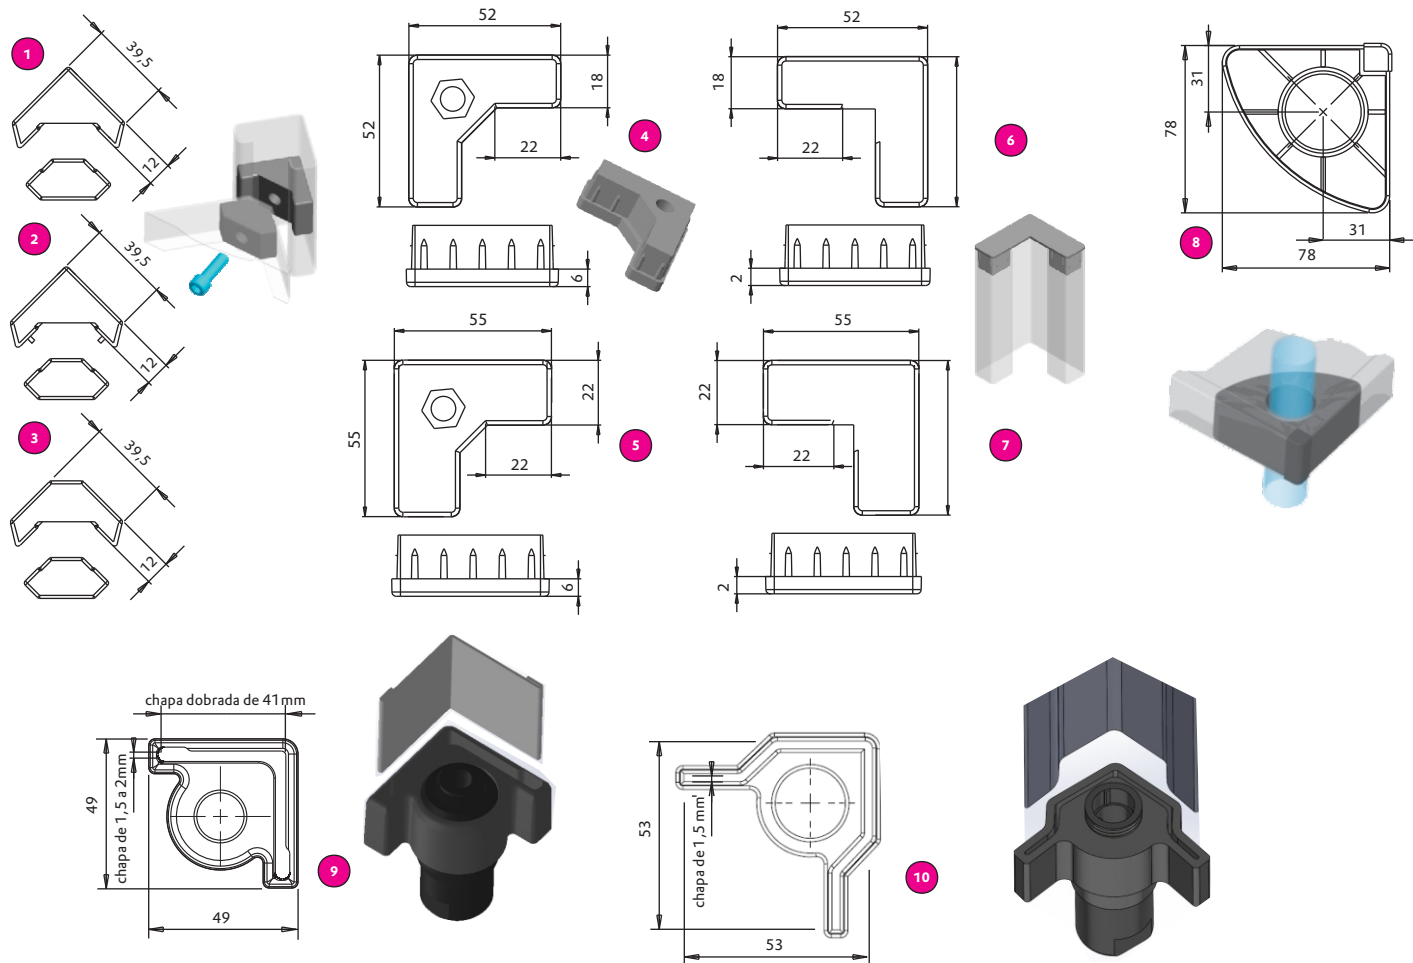

Fixação e acabamento para prateleiras

Comprar em conjunto com um pé
Exemplo cod:60707+20220

Comprar em conjunto com um pé
Exemplo cod:60707+20220

ÍTEM	CÓDIGO	DENOMINAÇÃO	MATERIAL	CURSO DE REGULAGEM	COR
1	60700	CONJUNTO PARA FIXAÇÃO DE PRATELEIRA	POLIAMIDA 6,0 (NYLON)		PRETO
2	60700B	CONJUNTO / FIXAÇÃO DE PRATELEIRA C/ PINO DE APOIO	POLIAMIDA 6,0 (NYLON)		PRETO
3	60700A	CONJUNTO PARA FIXAÇÃO DE PRATELEIRA DE ALUMINIO	ALUMINIO		TAMBORIADO
4	60701	BUCHA EM "L" COM ROSCA 5/16" W	POLIAMIDA 6,0 (NYLON)		PRETO
5	60705	BUCHA EM "L" COM ROSCA 5/16" W MAIOR	POLIAMIDA 6,0 (NYLON)		PRETO
6	10133	PONTEIRA EM "L" PARA PRATELEIRA	PROLIPROPILENO		PRETO
7	10134	PONTEIRA EM "L" PARA PRATELEIRA MAIOR	PROLIPROPILENO		PRETO
8	60702	FLANGE PARA PRATELEIRA TUBULAR	POLIAMIDA 6,0 (NYLON)		PRETO
9	60707/20225	CONJUNTO COM BUCHA EM "L" PARA ESTANTE E PÉ COM APOIO PLANO	POLIAMIDA 6,0 (NYLON)		PRETO
10	60709/20225	CONJUNTO COM BUCHA ESPECIAL PARA ESTANTE E PÉ COM APOIO PLANO	POLIAMIDA 6,0 (NYLON)		PRETO